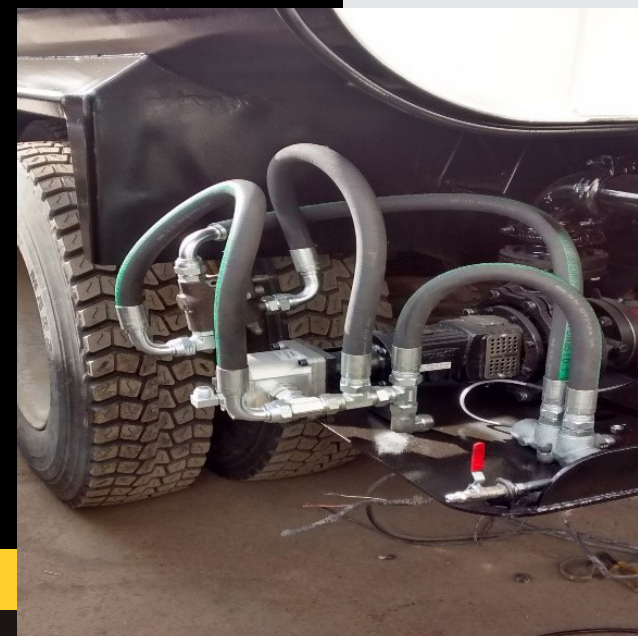

MANGUERAS HIDRÁULICAS

*Mangueras Hidráulicas para
baja, media y alta presión.*

SAE 100 R1 AT / DIN EN 853 15N

SAE 100 R2 AT / DIN EN 853 25N

SAE 100 R9 AT / DIN EN 856 4SP

SAE 100 R9 AT / DIN EN 856 4SH

SAE 100 R12 AT

SAE 100 R13 AT

14 de la fama 2521, Conchalí, Santiago | www.supplyrs.cl | Teléfono: +56 2 2392 9000

Avda. Radomiro Tomic Nº 7421 Local 5, de Antofagasta | www.supplyrs.cl | Teléfono: +56 55 255 4261