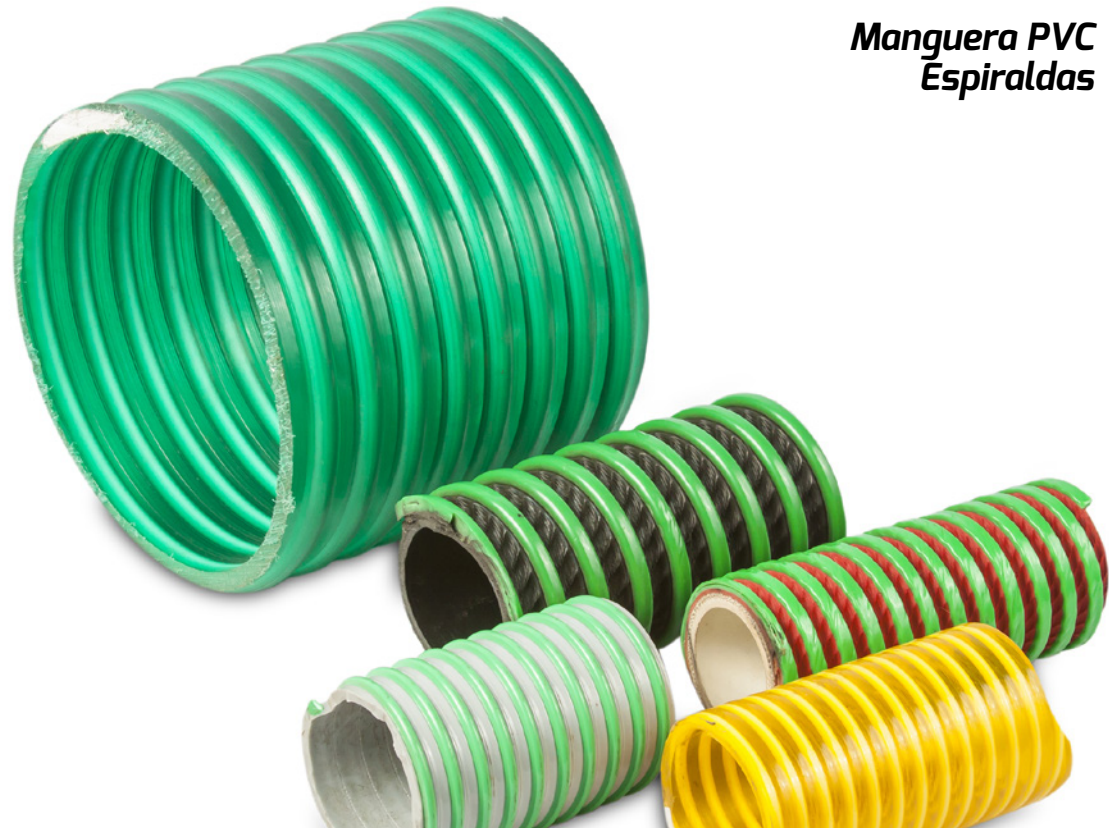

Manguera PVC Espiraladas

14 de la fama 2521, Conchalí, Santiago | www.supplyrs.cl | Teléfono: +56 2 2392 9000

Avda. Radomiro Tomic Nº 7421 Local 5, de Antofagasta | www.supplyrs.cl | Teléfono: +56 55 255 4261